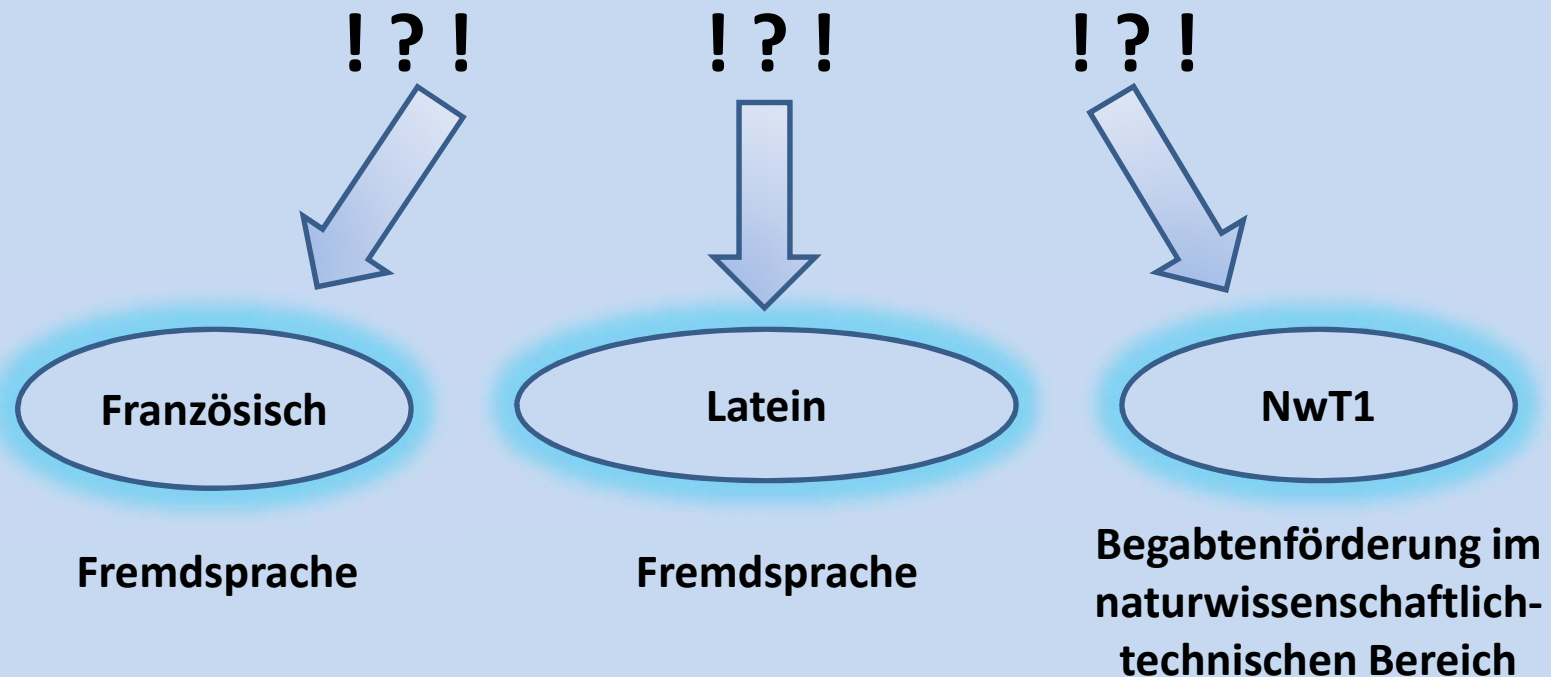

Allgemeine Informationen zur Fremdsprachenwahl und Wahl des NwT1-Profiles ab Klasse 7

Wahlmöglichkeiten ab Klasse 7

nach Kl. 11
Wahl Kursstufe

* Der Antrag auf Aufnahme muss durch die Eltern gestellt werden.
Die Auswahl für das Profil erfolgt durch die Schulleitung.
Es wird eine Klasse mit maximal 30 Schüler*innen gebildet.

Wahlmöglichkeiten ab Klasse 7

Es wird ein zusätzliches 4-stündiges Hauptfach
für fünf Jahre von Kl. 7 bis Kl. 11 gewählt!
Anschließend findet eine neue Fächerwahl für die Kursstufe statt!

Wahl nach Interesse und/oder Begabung