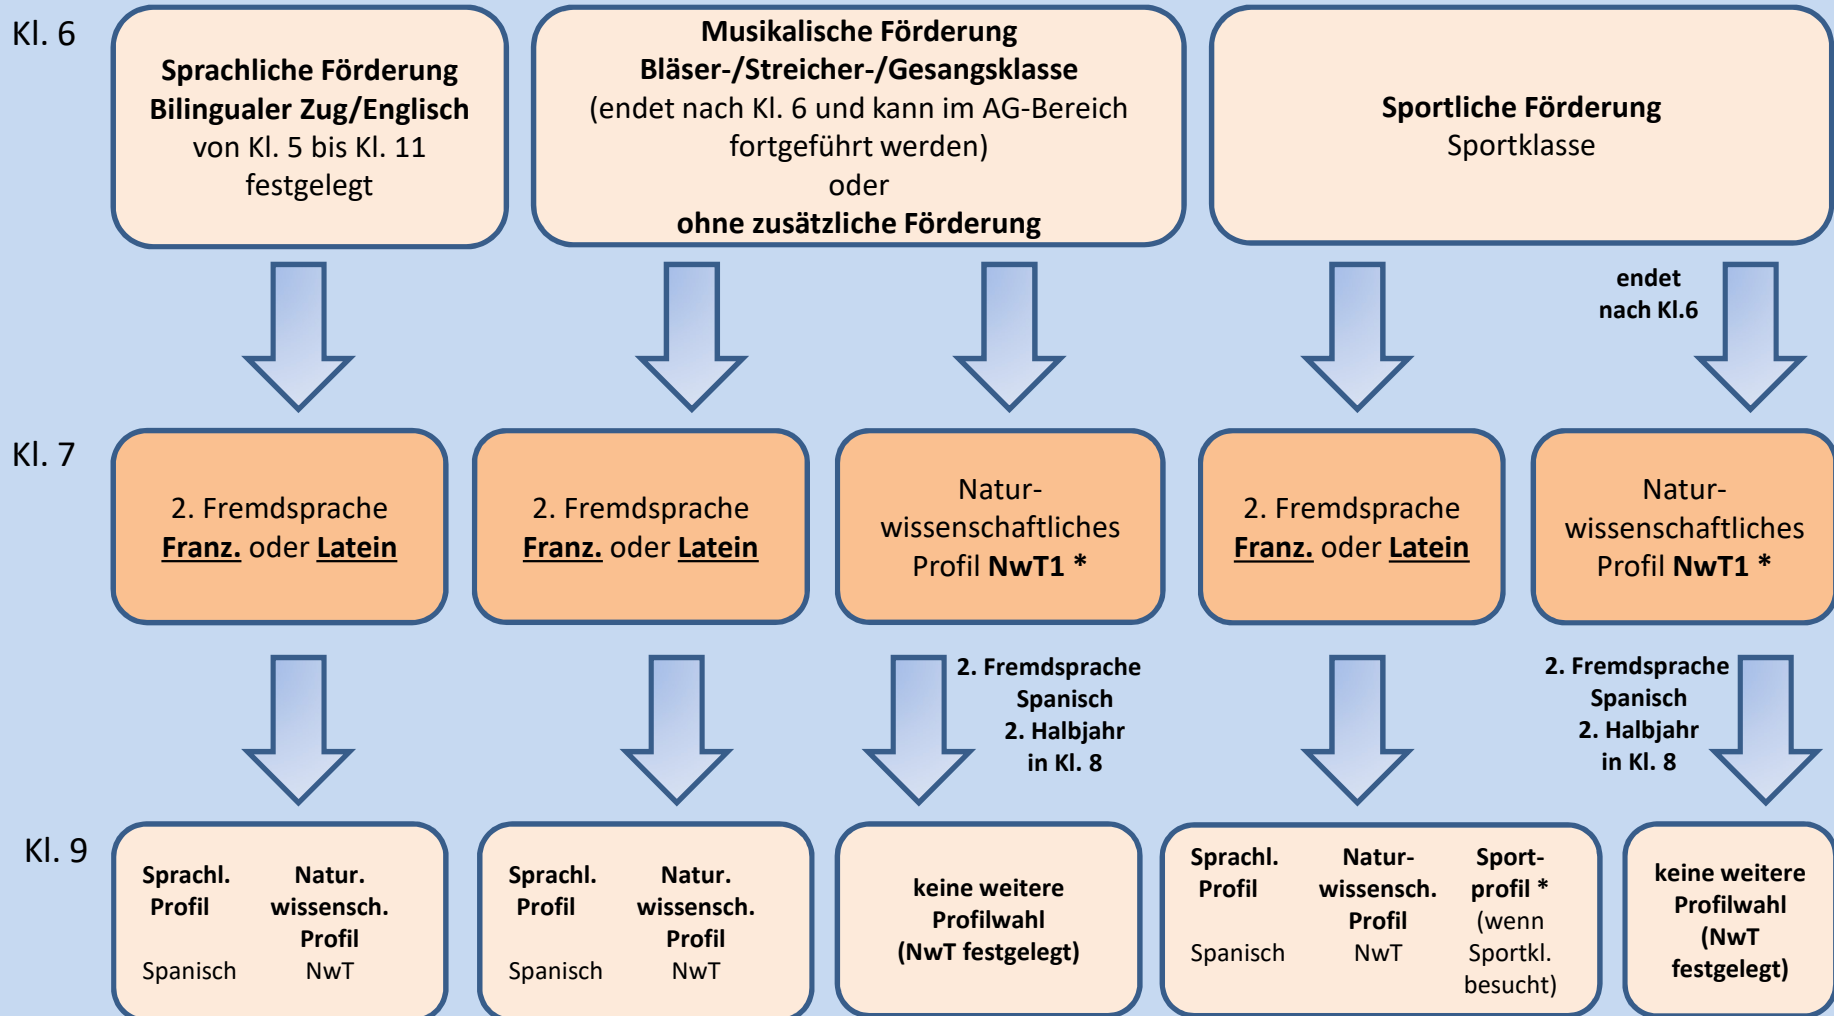

Allgemeine Informationen zur Fremdsprachenwahl und Wahl des NwT1-Profiles ab Klasse 7

Wahlmöglichkeiten ab Klasse 7

nach Kl. 11
Wahl Kursstufe

* Der Antrag auf Aufnahme muss durch die Eltern gestellt werden.
Die Auswahl für das Profil erfolgt durch die Schulleitung.
Es wird eine Klasse mit maximal 30 Schüler*innen gebildet.

Wahlmöglichkeiten ab Klasse 7

Es wird ein zusätzliches 4-stündiges Hauptfach
für fünf Jahre von Kl. 7 bis Kl. 11 gewählt!
Anschließend findet eine neue Fächerwahl für die Kursstufe statt!

Wahl nach Interesse und/oder Begabung